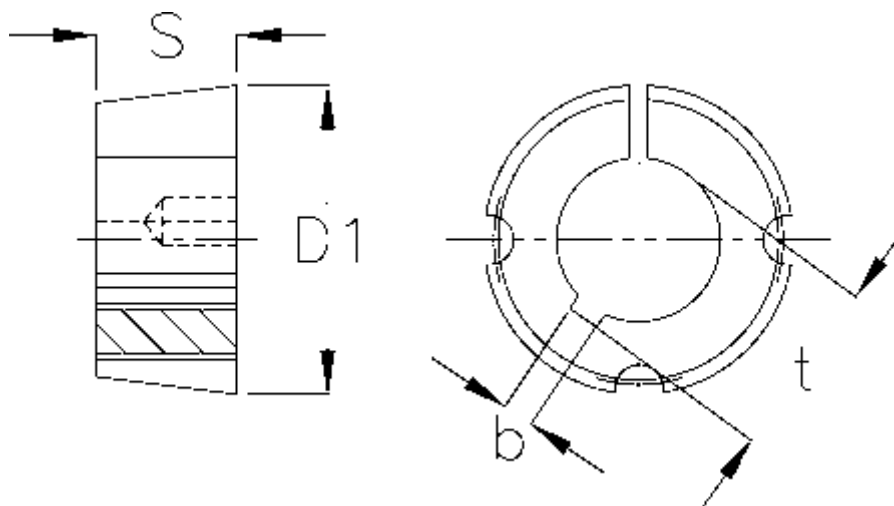

Varenummer: 6160402517030

Beskrivelse: Taperbøsning 2517 boring  $\varnothing 30$  mm

## Mål

b	= 8
Boring	= 30
Bøsningstype	= 2517
D1	= 85,5
Overførsel moment	= 1310
S	= 44,5
Skruestørrelse	= 1/2 x 1"
t	= 33.3